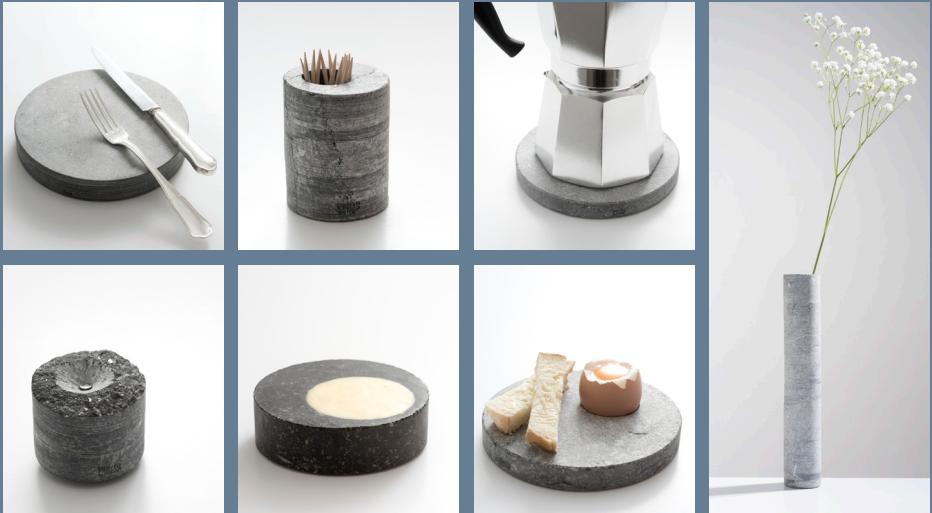

Vendredi 12 octobre 2018

De 9H à 12H

PARTICIPEZ AU WORKSHOP  
“ L'UTILISATION DE LA PIERRE  
BLEUE DANS LE DESIGN:  
EXPLICATIONS ET APPLICATIONS ”

Un atelier animé par Sandrine Brasseur

**Le matin :** Accueil café